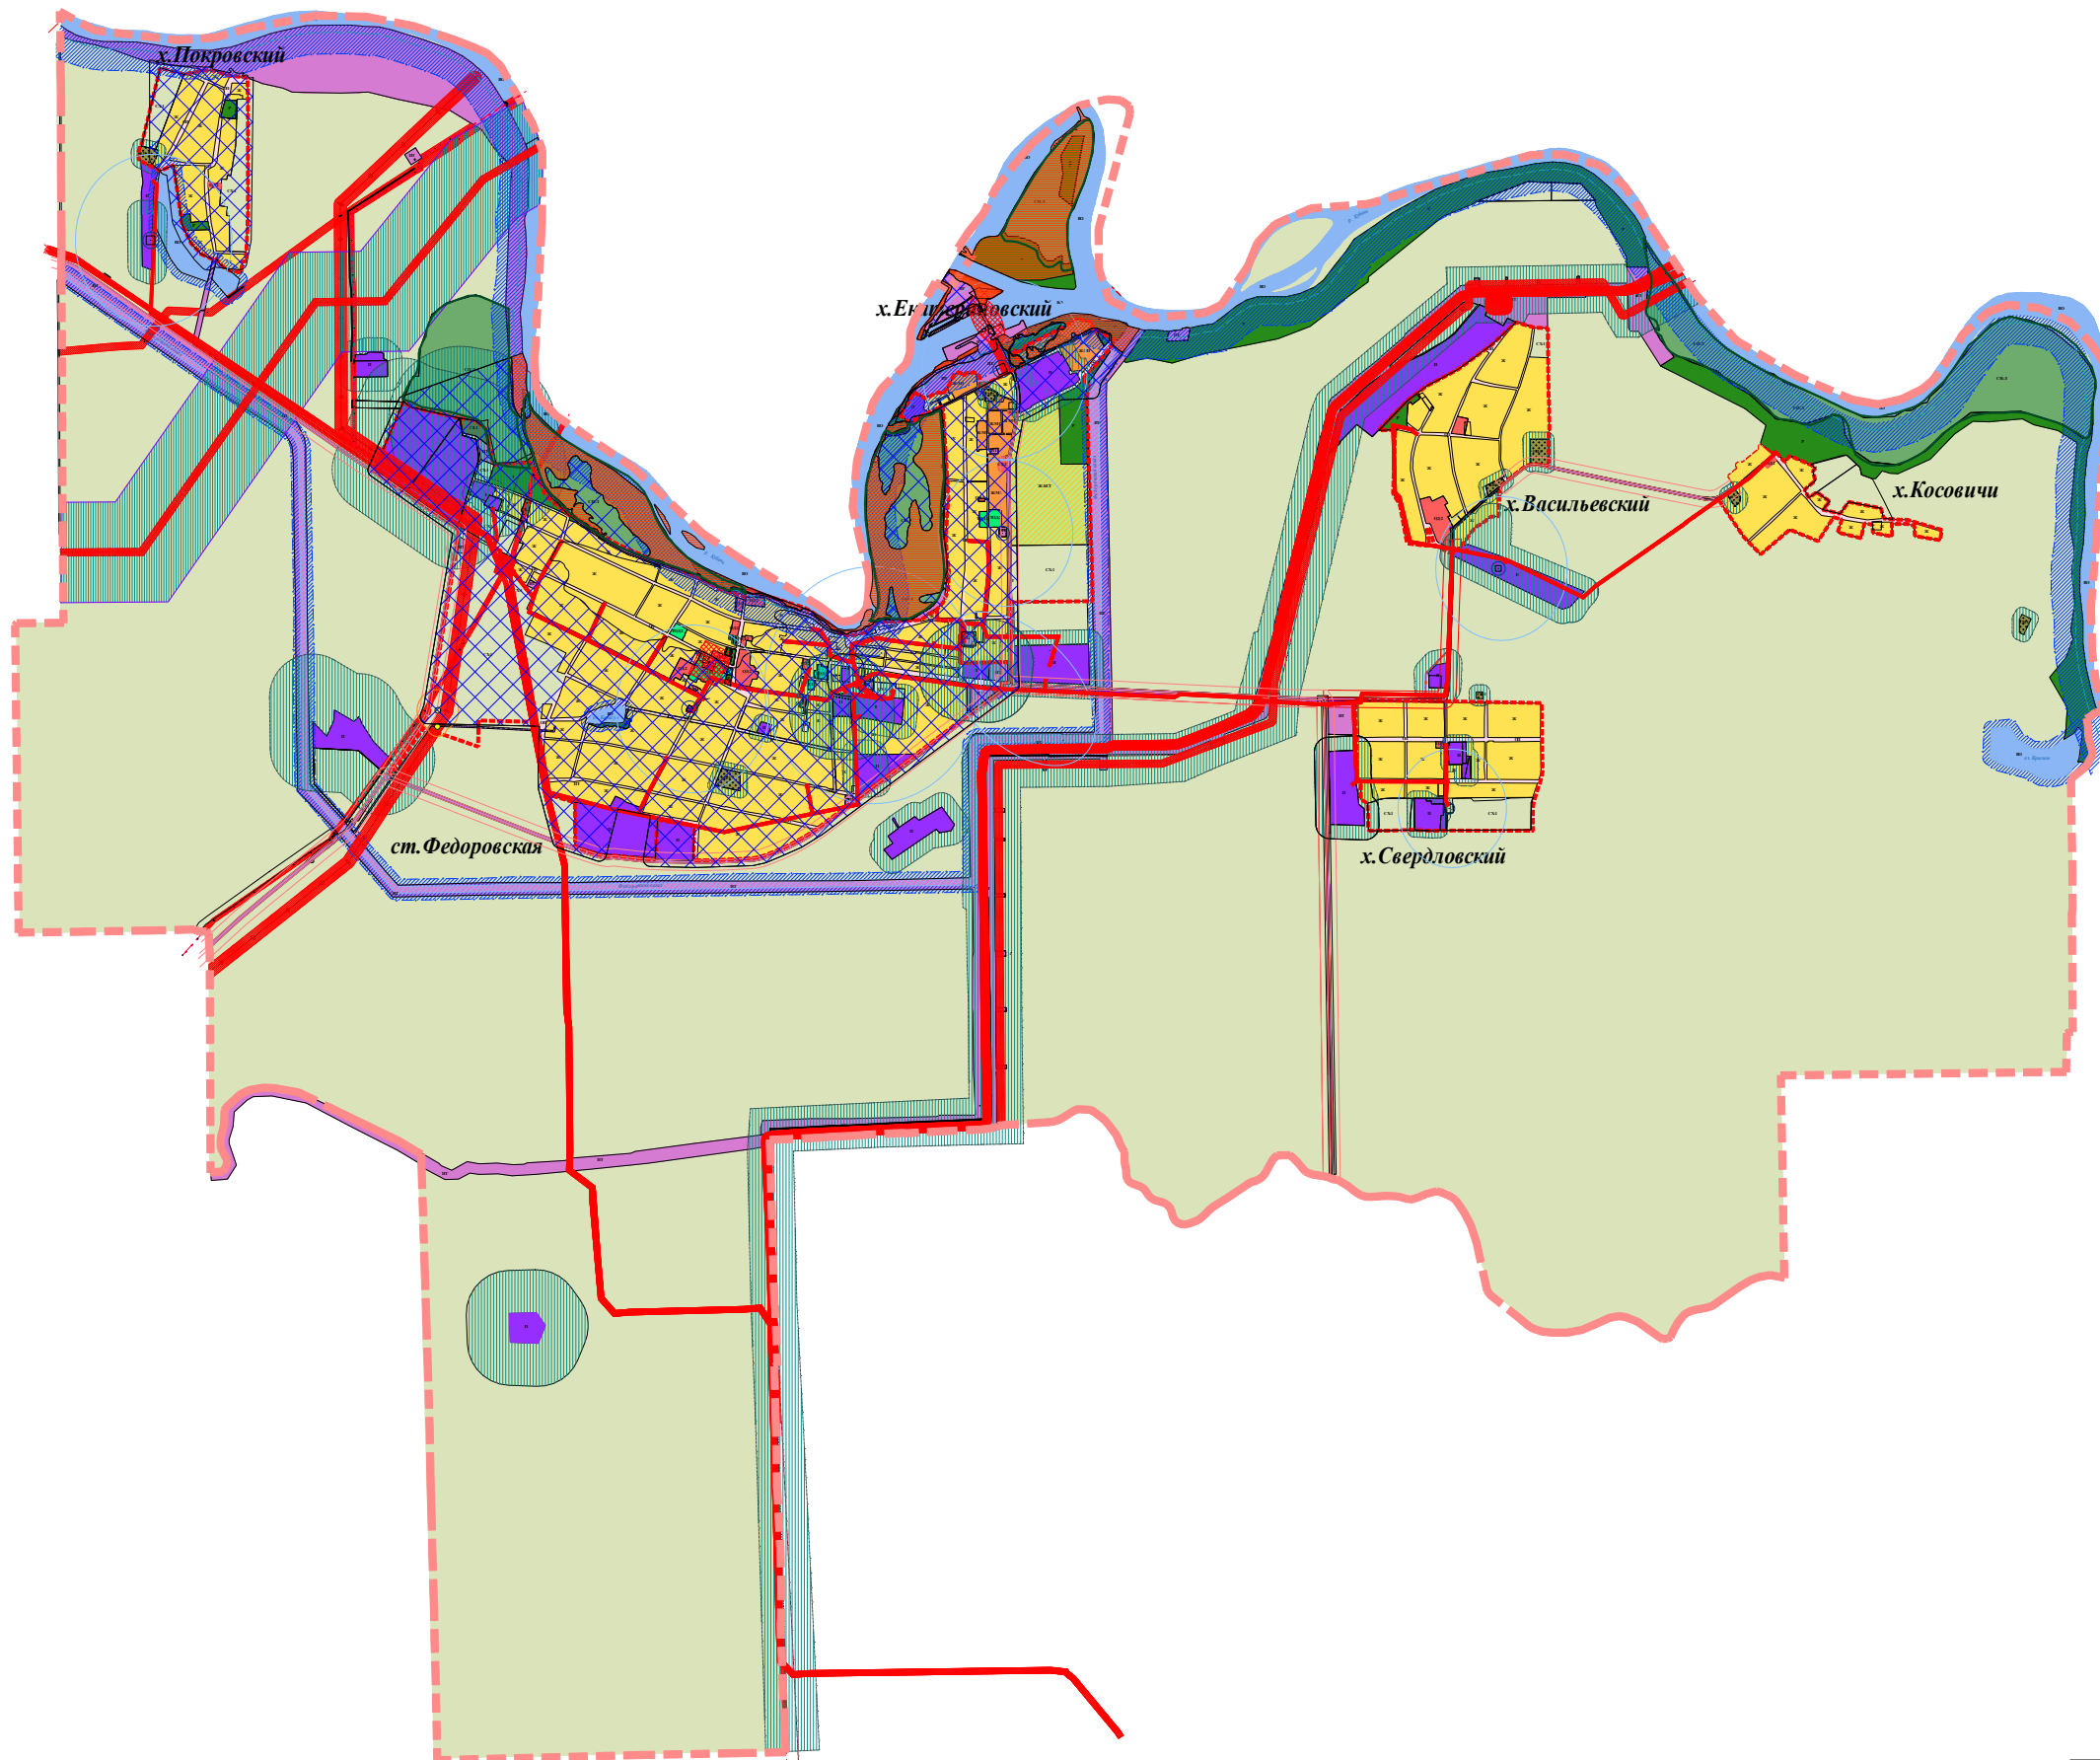

Статья 38. Карта(ы) градостроительного зонирования территории Фёдоровского сельского поселения Абинского района Краснодарского края

УСЛОВНЫЕ ОБОЗНАЧЕНИЯ	
	Граница сельского поселения
	Граница населенного пункта
	Границы территориальных зон
	Границы земельных участков, внесенных в кадастр
	Магистральный трубопровод
	Межпоселковый распределительный газопровод
	Линия электропередачи
	Магистральные каналы
ТЕРРИТОРИАЛЬНЫЕ ЗОНЫ	
Жилые зоны	
	Ж Зона застройки индивидуальными жилыми домами с содержанием домашнего скота и птицы
	Ж-МЗ Зона застройки малоэтажными жилыми домами
	Ж-КСТ Зона садоводства и дачного хозяйства
Общественно-деловые зоны	
	ОД-1 Центральная зона делового, общественного и коммерческого назначения
	ОД-2 Зона делового, общественного и коммерческого назначения местного значения
	ТОД-1 Зона объектов здравоохранения
	ТОД-2 Зона объектов образования и научных комплексов
	ТОД-3 Зона объектов религиозного назначения
Производственные зоны	
	П Зона предприятий, производств и объектов III-Классов опасности
Зоны инженерной и транспортной инфраструктуры	
	ИТ Зона инженерной и транспортной инфраструктуры
Зоны сельскохозяйственного использования	
	СХ-1 Зона сельскохозяйственных угодий
Зоны рекреационного назначения	
	Р Зона рекреационного назначения
	ВО Поверхностные водные объекты
Зоны специального назначения	
	СН-1 Зона кладбищ
	СН-2 Зона размещения отходов потребления
	СН-Л Земли лесного фонда
Общее пользование территории	
	ОП Зоны общего пользования
Зоны с особыми условиями использования территории	
	Граница санитарно-защитной зоны
	Граница водоохранной зоны
	Граница прибрежной защитной полосы
	Зона затопления при половодьях и паводках 1-% обеспеченности
	Зона подтопления
	Зона санитарной охраны артезианских (II пояс)
	Зона санитарной охраны артезианских (III пояс)
	Границы охранных зон объектов инженерной и инфраструктуры
	Зона санитарного разрыва от категорированных автомобильных дорог
	Курганы-памятник археологии с границей временной охранный зоны
	Границы охранных зон объектов историко-культурного наследия
ЗЕМЛИ, НА КОТОРЫЕ НЕ РАСПРОСТРАНЯЮТСЯ ГРАДОСТРОИТЕЛЬНЫЕ РЕГЛАМЕНТЫ	
	Земли сельскохозяйственного назначения
	Зоны лесничества

Правила землепользования и застройки
Федоровского сельского поселения Абинского района
Краснодарского края

Карта(ы) градостроительного зонирования территории
Федоровского сельского поселения.
М 1:10000

Администрация
муниципального образования
Абинский район