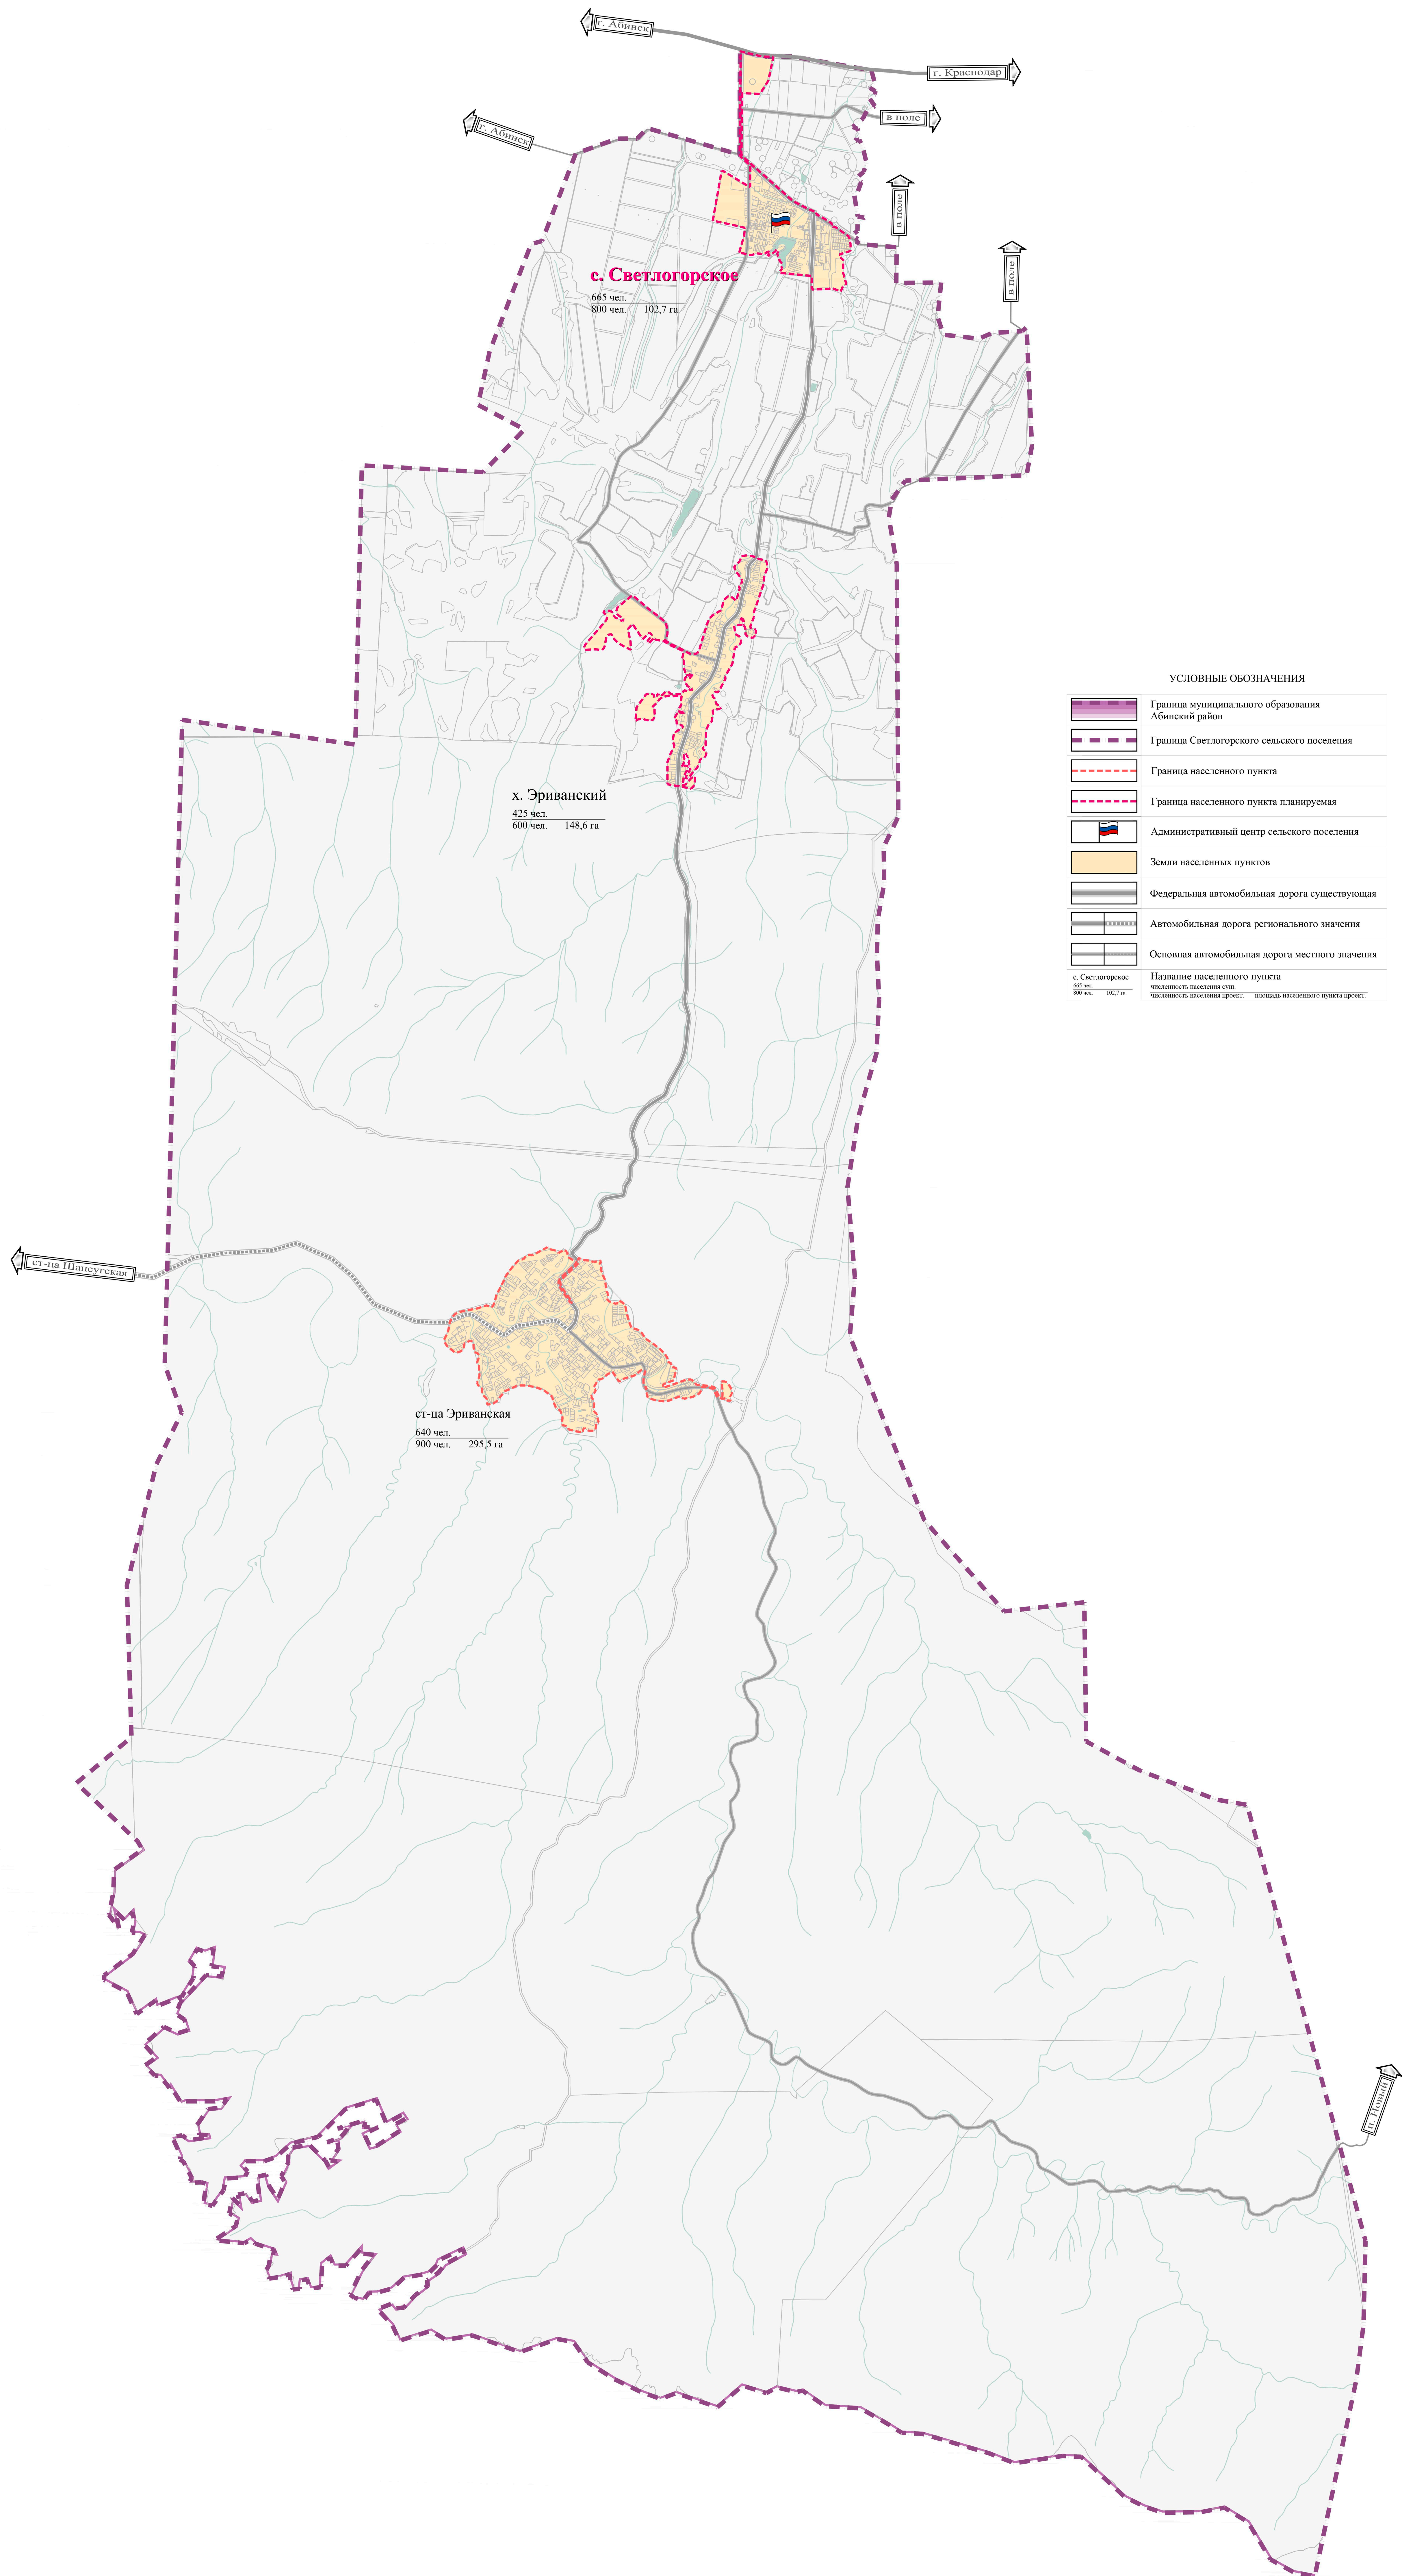

КАРТА ГРАНИЦ НАСЕЛЕННЫХ ПУНКТОВ

				МС № 6 от 29.10.2010 г.		
				Генеральный план		
				Светлогорского сельского поселения Абисского района		
				Краснодарского края		
Изм.	Внес.	Лист	№ изд.	Дата	м	л
ГАП	Земцова В.М.	01.16			Генеральный план	1
Руководитель	Земцова А.В.	08.11			ГП-2	1
Архитектор	Алиева Н.В.	01.16			Карта границ населенных пунктов	1
						ООО "ПИП"
						г.Краснодар, 2011 г.