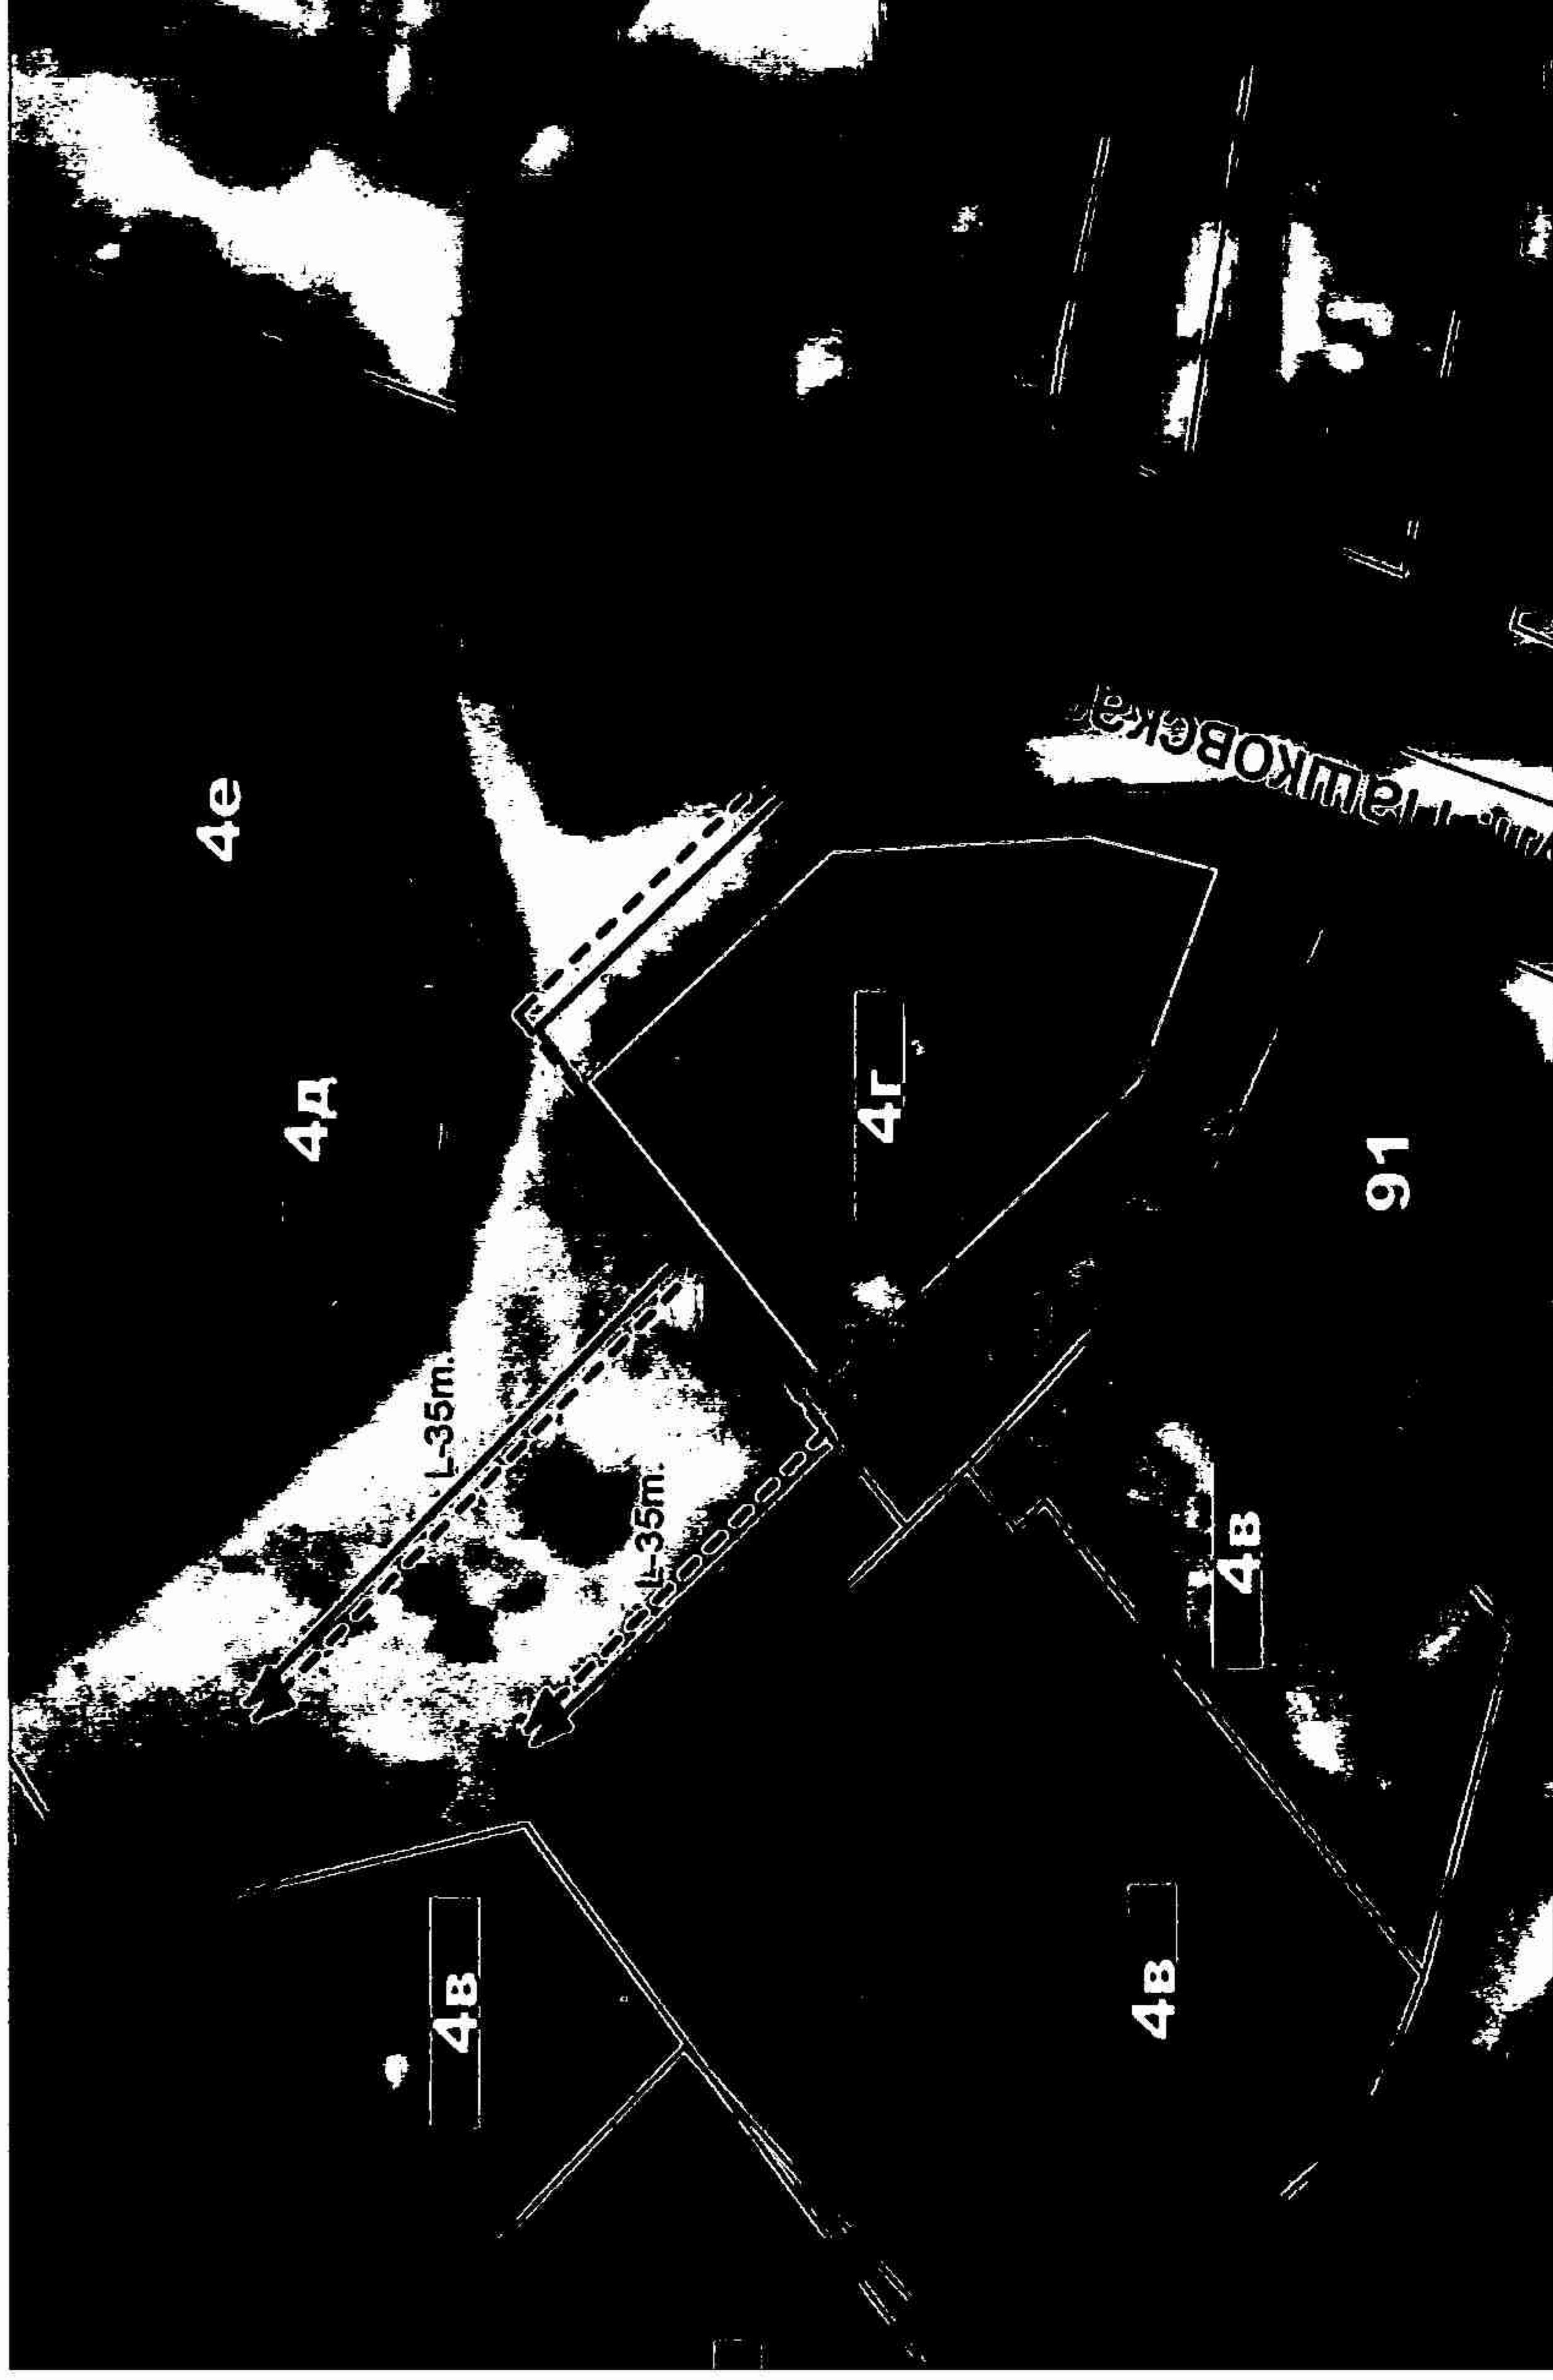

ПРИЛОЖЕНИЕ № 69

к постановлению администрации
муниципального образования

Абинский район

от 10.05.18 № 497

Схема границ территорий, на которых не допускается розничная продажа алкогольной продукции, прилегающих к зданию
(стоматология «Мир»), расположенному по адресу: пос. Ахтырский, ул. Свободы, 4 г

Условные обозначения:

Вход на прилегающую территорию
образовательной организации

Граница территории, на которой не
допускается розничная продажа
алкогольной продукции к объектам
торговли 35 метров.

Граница территории, на которой не
допускается розничная продажа
алкогольной продукции к объектам
общественного питания 35 метров.