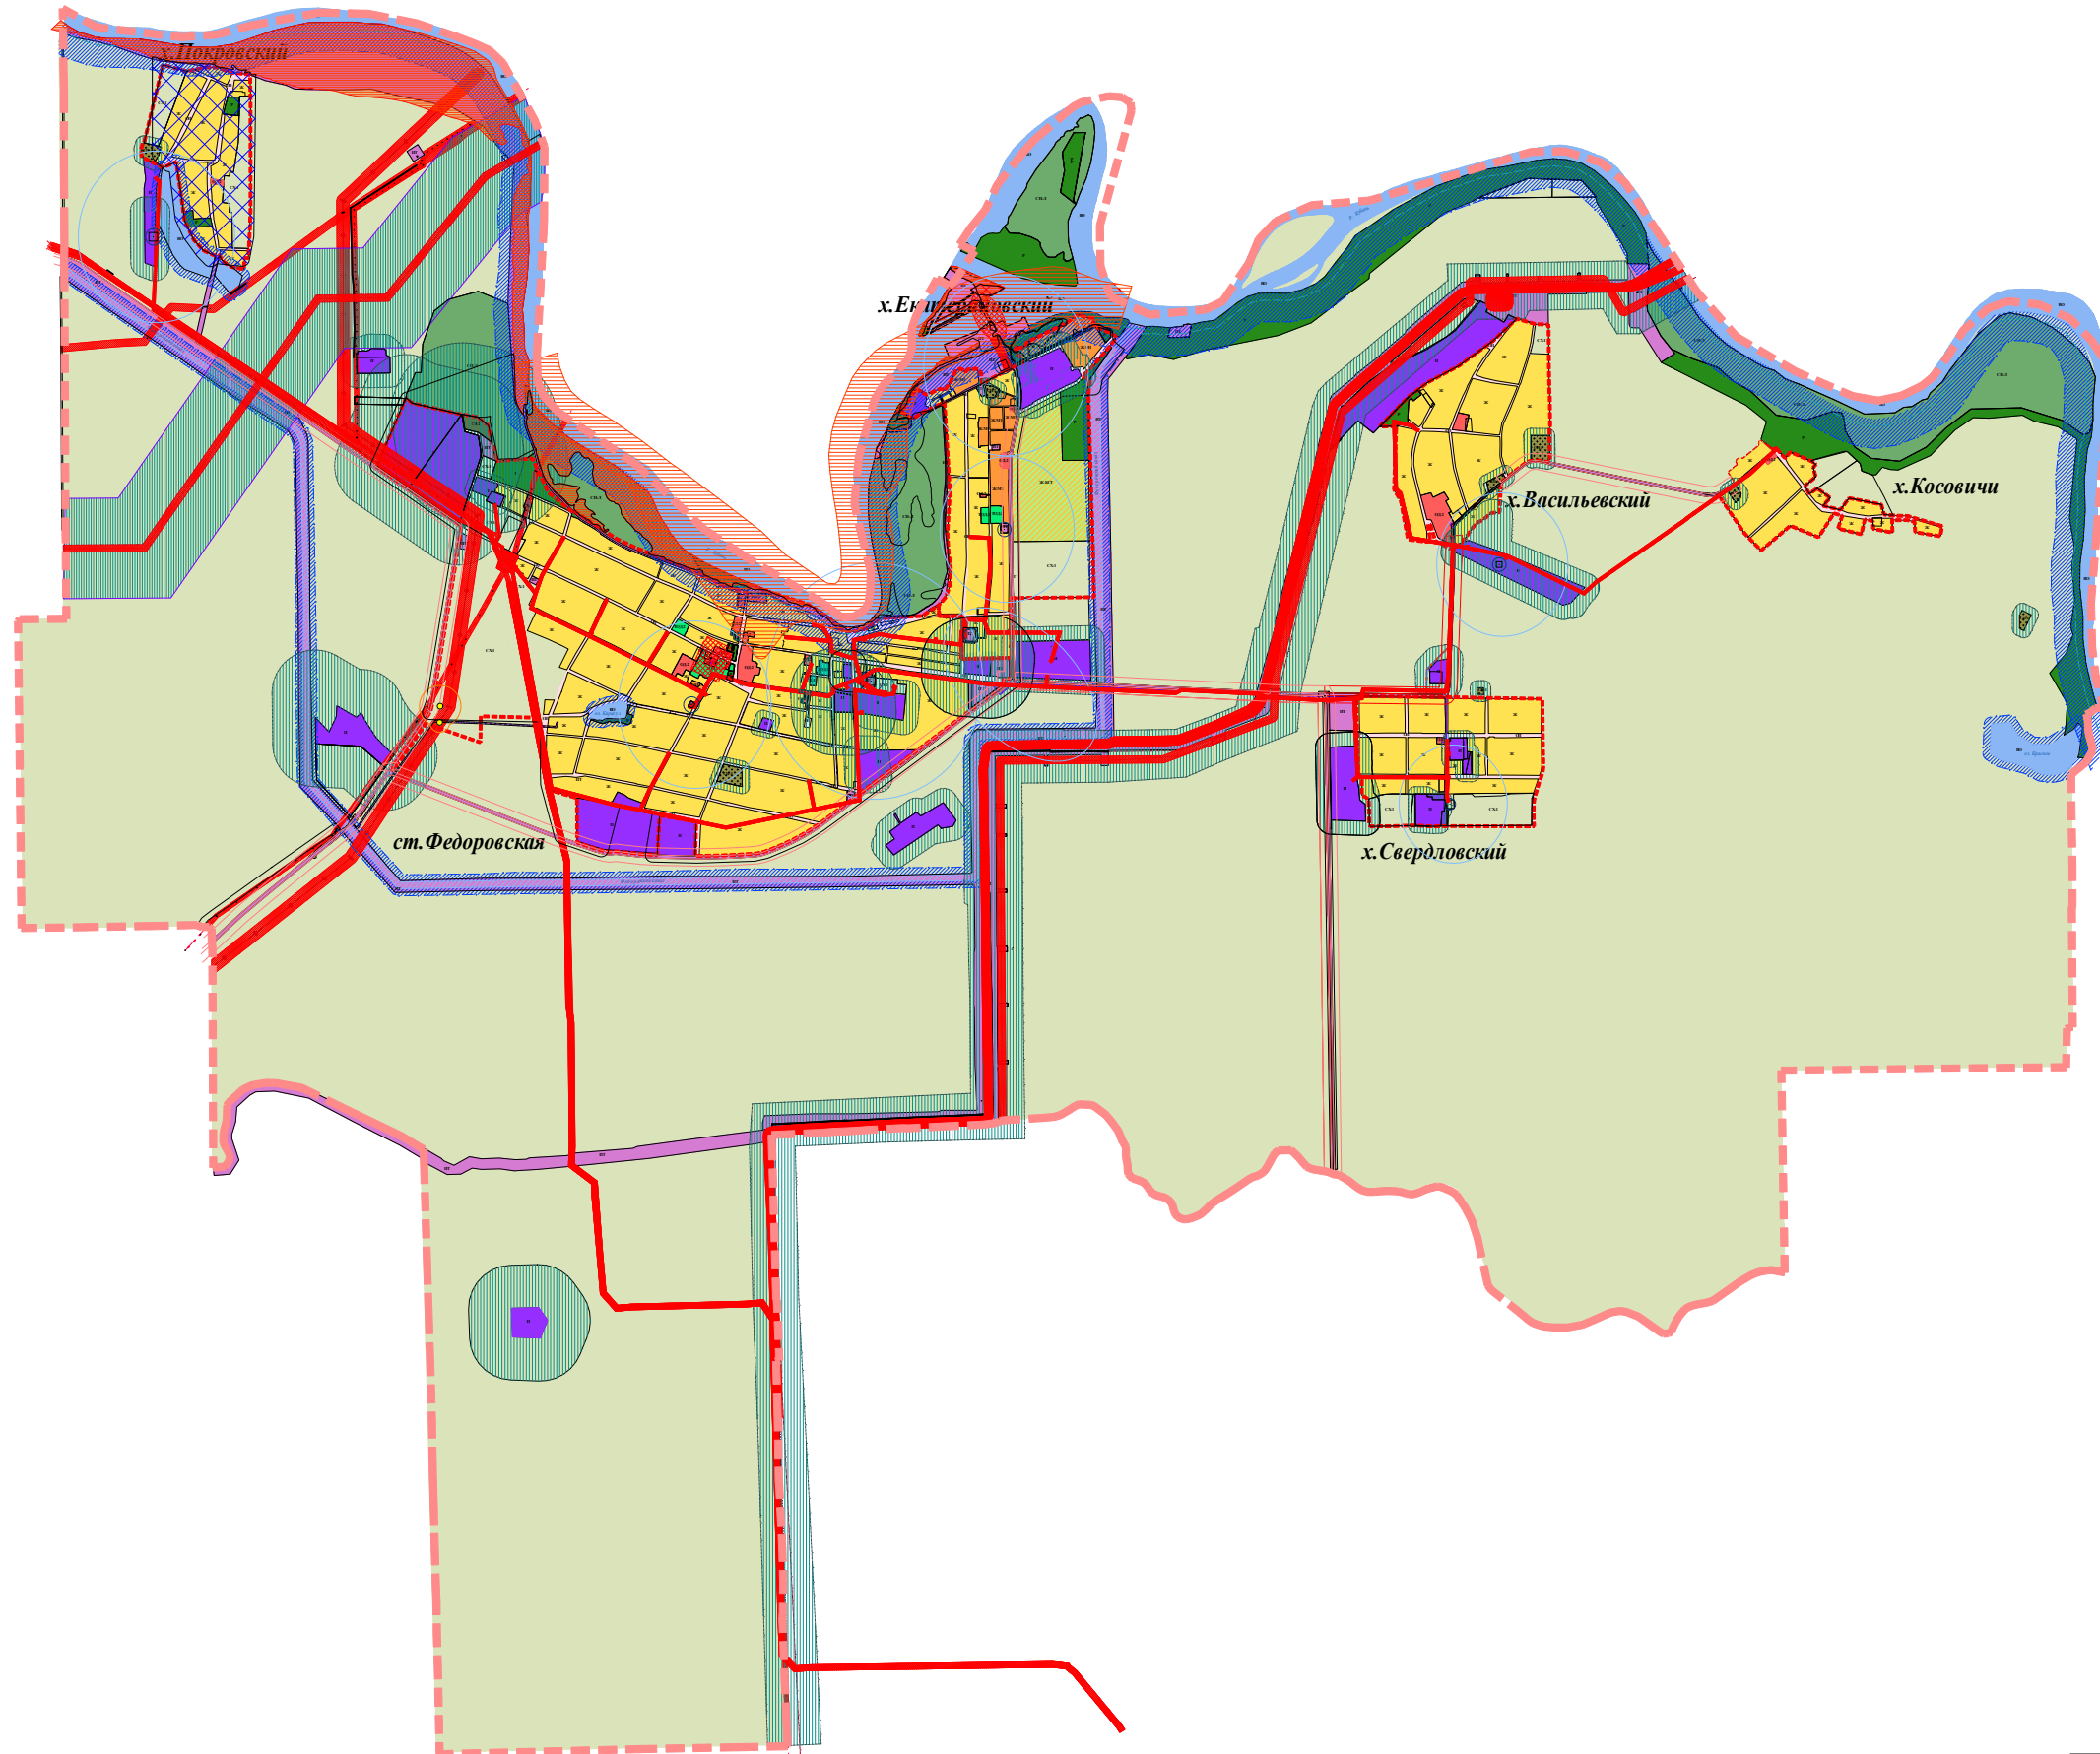

Статья 38. Карта(ы) градостроительного зонирования территории Фёдоровского сельского поселения Абинского района Краснодарского края

УСЛОВНЫЕ ОБОЗНАЧЕНИЯ	
	Граница сельского поселения
	Граница населенного пункта
	Границы территориальных зон
	Границы земельных участков, внесенных в кадастр
	Магистральный трубопровод
	Межпоселковый распределительный газопровод
	Линия электропередачи
	Магистральные каналы
ТЕРРИТОРИАЛЬНЫЕ ЗОНЫ	
Жилые зоны	
	Ж Зона застройки индивидуальными жилыми домами с содержанием домашнего скота и птицы
	Ж-МЗ Зона застройки малоэтажными жилыми домами
	Ж-КСТ Зона садоводства и дачного хозяйства
Общественно-деловые зоны	
	ОД-1 Центральная зона делового, общественного и коммерческого назначения
	ОД-2 Зона делового, общественного и коммерческого назначения местного значения
	ТОД-1 Зона объектов здравоохранения
	ТОД-2 Зона объектов образования и научных комплексов
	ТОД-3 Зона объектов религиозного назначения
Производственные зоны	
	П Зона предприятий, производств и объектов III-Классов опасности
Зоны инженерной и транспортной инфраструктуры	
	ИТ Зона инженерной и транспортной инфраструктуры
	СХ-1 Зона сельскохозяйственного использования
Зоны рекреационного назначения	
	Р Зона рекреационного назначения
	ВО Поверхностные водные объекты
Зоны специального назначения	
	СН-1 Зона кладбищ
	СН-2 Зона размещения отходов потребления
	СН-Л Земли лесного фонда
Общее пользование территории	
	ОП Зоны общего пользования
Зоны с особыми условиями использования территории	
	Граница санитарно-защитной зоны
	Граница водоохранной зоны
	Граница прибрежной защитной полосы
	Зона затопления при половодьях и паводках 1-% обеспеченности
	Зона подтопления
	Зона санитарной охраны артезианки (II пояс)
	Зона санитарной охраны артезианки (III пояс)
	Границы охранных зон объектов инженерной и инфраструктуры
	Зона санитарного разрыва от категорированных автомобильных дорог
	Курганы-памятник археологии с границей временной охранный зоны
	Границы охранных зон объектов историко-культурного наследия
	ЗЕМЛИ, НА КОТОРЫЕ НЕ РАСПРОСТРАНЯЮТСЯ ГРАДОСТРОИТЕЛЬНЫЕ РЕГЛАМЕНТЫ
	Земли сельскохозяйственного назначения

Правила землепользования и застройки
Федоровского сельского поселения Абинского района
Краснодарского края

Карта(ы) градостроительного зонирования территории
Федоровского сельского поселения.
М 1:10000

Администрация
муниципального образования
Абинский район